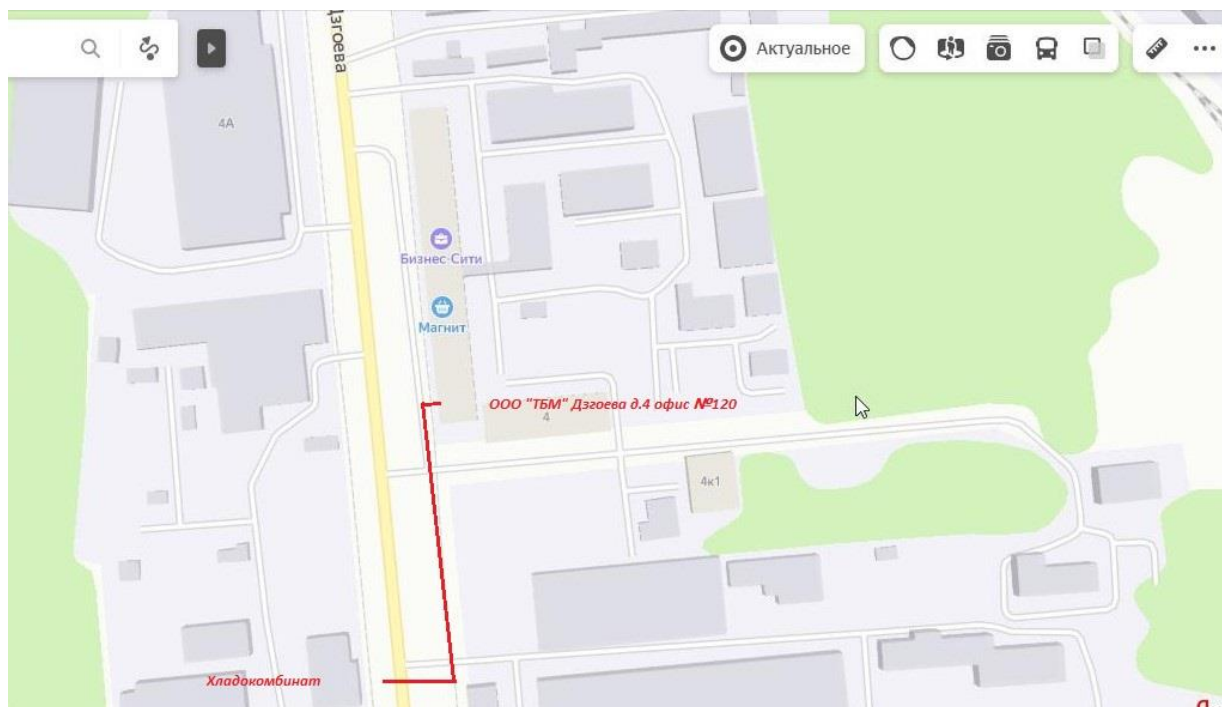

Как проехать в ООО «Т.Б.М.» филиал г. Белгород на маршрутном такси.

Универмаг «Белгород» - маршрутное такси №18 – Попова – Слава – Белгородского полка – Корочанская – К.Заслонова – Тельмана – Репина – Семашко – К.Заслонова – Дзгоева – остановка «Хладокомбинат» «Бодрая Корова»

От остановки перейти на противоположную сторону повернуть налево и двигаться прямо до 4-х этажного здания «БИЗНЕС ЦЕНТР». Южный вход офис №120

Завод «Энергомаш» - маршрутное такси №115 – Белгородский проспект – Попова – Славы – Белгородского полка – Корочанская – К.Заслонова – Дзгоева – Остановка «Хладокомбинат» «Бодрая Корова»

От остановки перейти на противоположную сторону повернуть налево и двигаться прямо до 4-х этажного здания «БИЗНЕС ЦЕНТР». Южный вход офис №120

Спутник маршрутное такси №20 – Магистральная – Губкина – Щорса – Костюкова – Михайловское шоссе – Макаренко – Остановка АЗС «ТНК»
От остановки перейти на противоположную сторону и двигаться прямо до 4-х этажного здания «БИЗНЕС ЦЕНТР». Южный вход офис №120